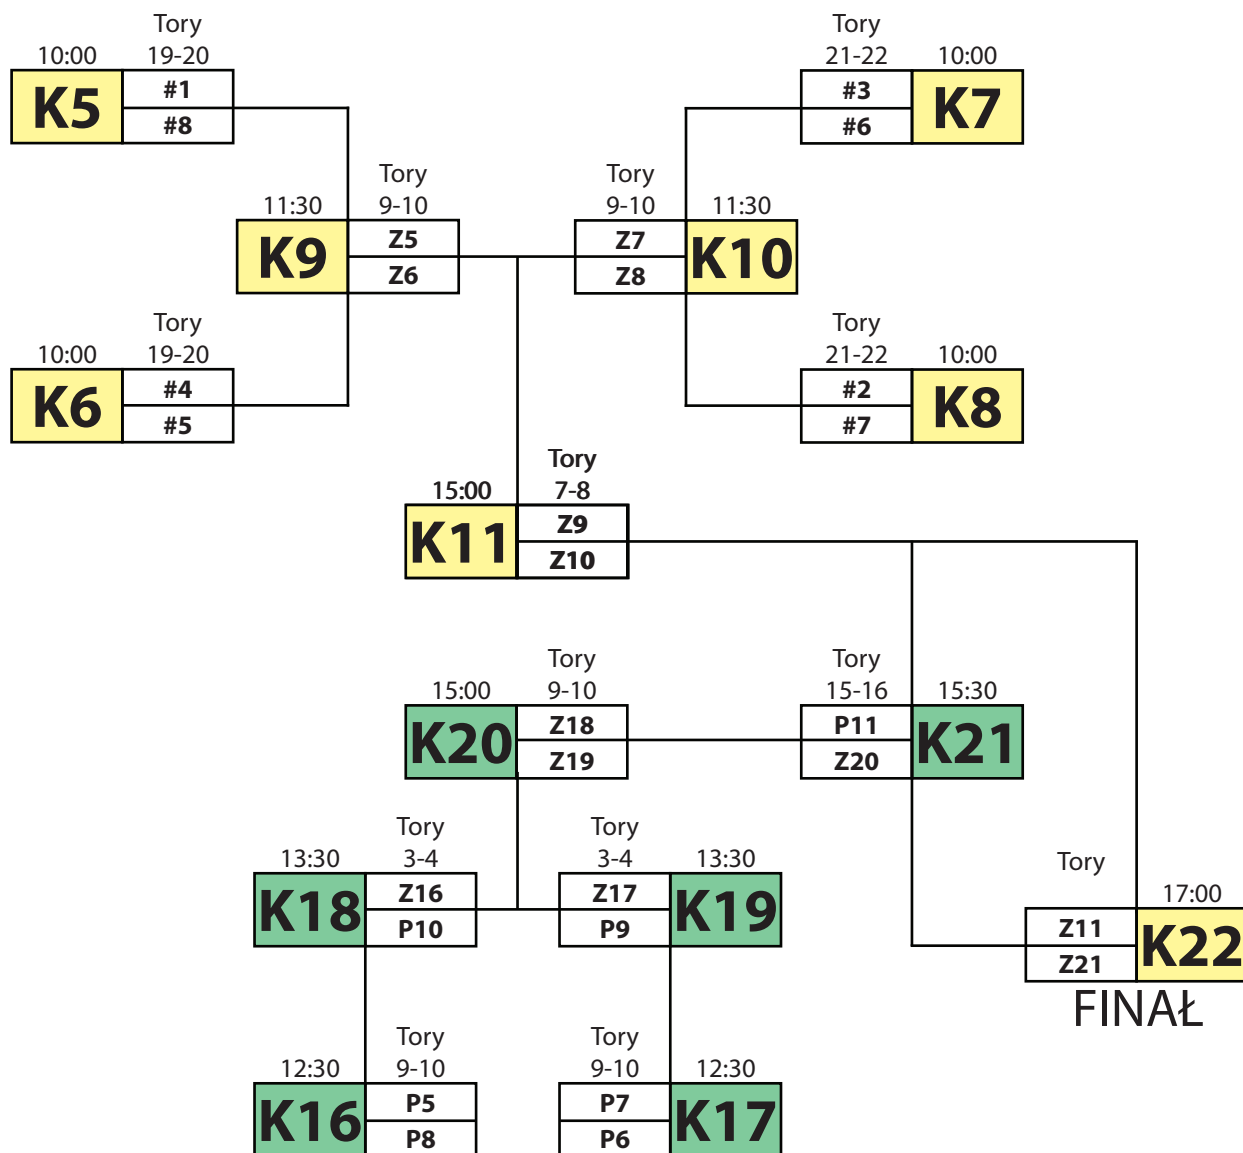

Tabela Kobiet

Symbole:

K5-K22 – mecze kobiet,

Z – zwycięzca meczu,

P – przegrany,

#1 do #8 rozstawienie po eliminacjach.

W przypadku przegranej Z11 zostanie rozegrana jedna gra decydująca o tytule.

Godziny rozpoczęcia poszczególnych pojedynków mogą ulec zmianie.