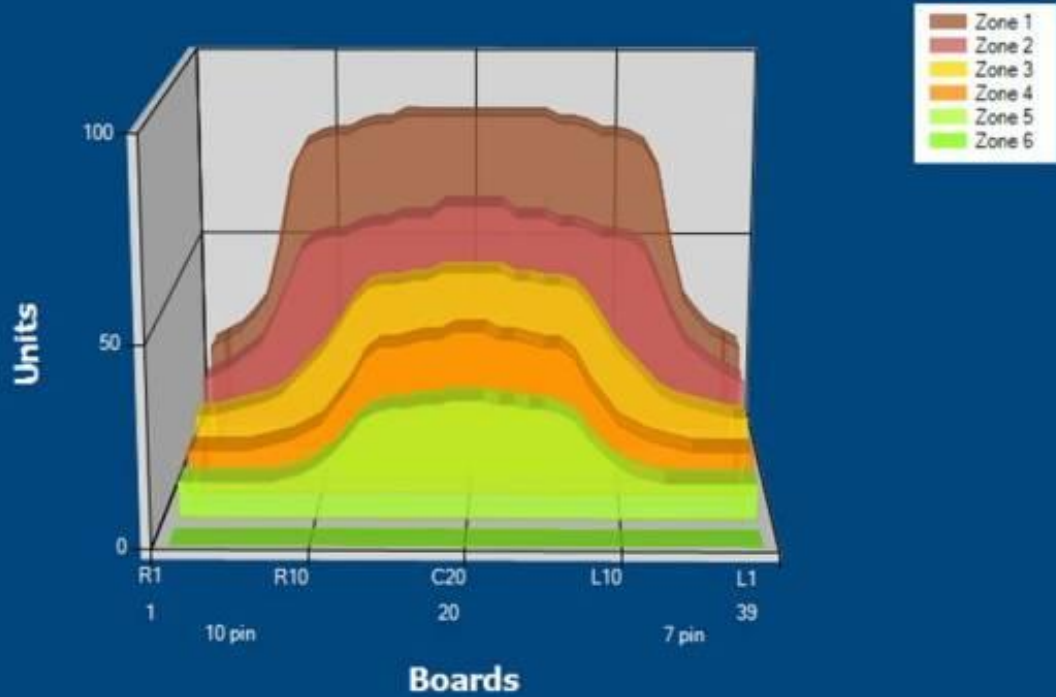

COMPETITIVE1

Zone Configuration

INDYWIDUALNE MISTRZOSTWA POLSKI KOBIEC 2012

w bowlingu sportowym

Namysłów
10-11.03.2012

Corporate Ventures PL

AGROPLON

Tomasz Kozan
USŁUGI REMONTOWO-BUDOWLANE