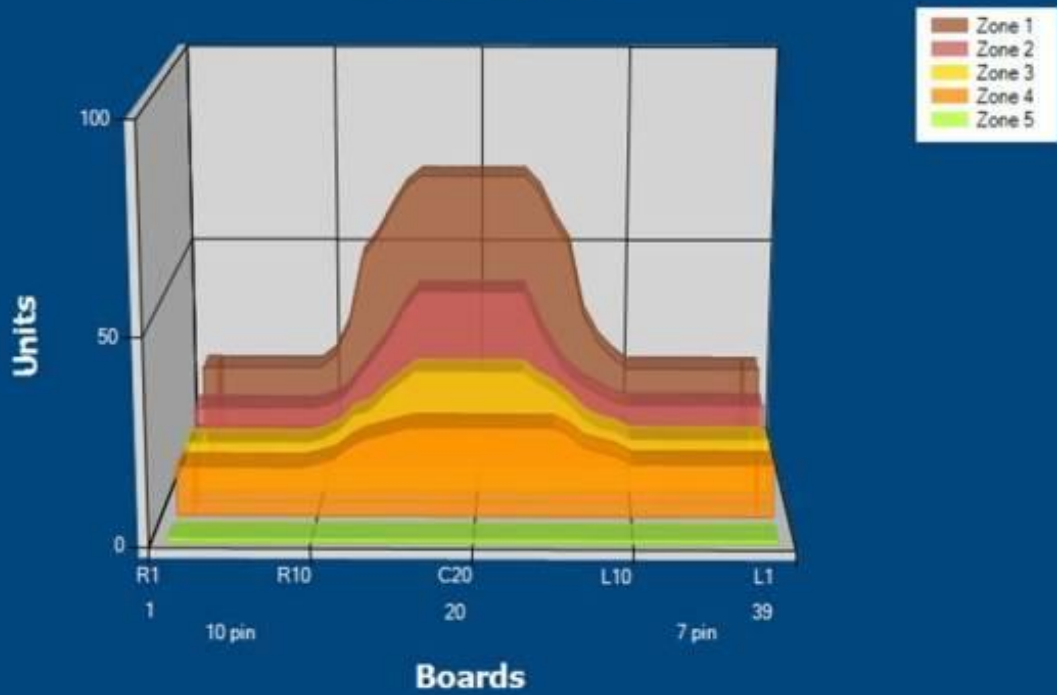

Bartek
candles

CARGO

pinpro.pl

GLUSZYNA

osiedle
NAD WIDAWĄ

WTBA PARIS

Zone Configuration

INDYWIDUALNE MISTRZOSTWA POLSKI KOBIEC 2012